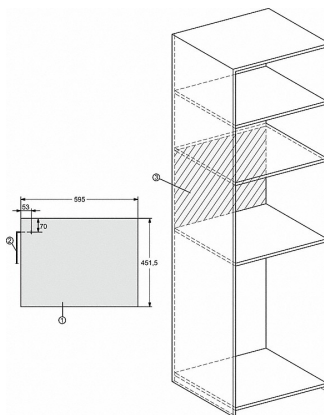

M 7240 TC

Mikrovågsugn för inbyggnad
i perfekt kombinerbar design med ovanliggande manöverpanel.

Tekniska data	
Ugnsutrymme i liter	46
Luckstopp	nerre
Belysning i tillagningsutrymmet	1 LED-spotlight
Ugnsutrymmets höjd i cm	23,2
Den roterande tallrikens diameter i cm	40,6
Mikrovågseffektnivåer i W	80/150/300/450/600/750/900
Maximal mikrovågseffekt i W	900
Bredd i mm	595
Höjd i mm	456
Djup i mm	560
Vikt i kg	28,3
Ventilation oberoende av nisch	•
Total anslutningseffekt kW	1,6
Spänning V	220-240
Frekvens i Hz	50
Fasantal	1
Säkring A	10
Anslutningskabel med stickpropp	•
Längd anslutningskabel, m	2,1
Valbara displayspråk	

M 7240 TC

Mikrovågsugn för inbyggnad
i perfekt kombinerbar design med ovanliggande manöverpanel.

M7140TC, M724xTC, skiss

- 1) Vy framifrån
- 2) Nätanslutningskabel, L = 1 600 mm
- 3) Ingen anslutning i detta område

M7140TC, M724xTC, skiss

- 1) Vy framifrån
- 2) Nätanslutningskabel, L = 1 600 mm
- 3) Ingen anslutning i detta område