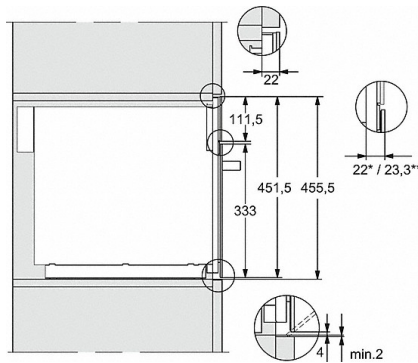

M 7240 TC

Mikrovågsugn för inbyggnad
i perfekt kombinerbar design med ovanliggande manöverpanel.

Tekniska data	
Ugnsutrymme i liter	46
Luckstopp	nerre
Belysning i tillagningsutrymmet	1 LED-spotlight
Ugnsutrymmets höjd i cm	23,2
Den roterande tallrikens diameter i cm	40,6
Mikrovågseffektnivåer i W	80/150/300/450/600/750/900
Maximal mikrovågseffekt i W	900
Bredd i mm	595
Höjd i mm	456
Djup i mm	560
Vikt i kg	28,3
Ventilation oberoende av nisch	•
Total anslutningseffekt kW	1,6
Spänning V	220-240
Frekvens i Hz	50
Fasantal	1
Säkring A	10
Anslutningskabel med stickpropp	•
Längd anslutningskabel, m	2,1
Valbara displayspråk	

M 7240 TC

Mikrovågsugn för inbyggnad
i perfekt kombinerbar design med ovanliggande manöverpanel.

M7140TC, M724xTC, skiss

- 1) Vy framifrån
- 2) Nätanslutningskabel, L = 1 600 mm
- 3) Ingen anslutning i detta område

M7140TC, M724xTC, skiss

- 1) Vy framifrån
- 2) Nätanslutningskabel, L = 1 600 mm
- 3) Ingen anslutning i detta område