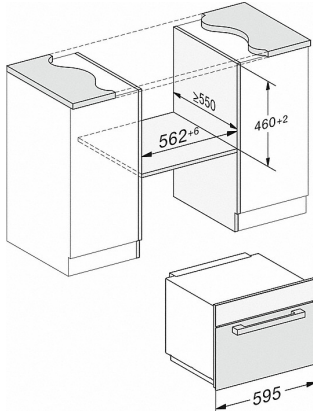

M 7240 TC

Mikrovågsugn för inbyggnad
i perfekt kombinerbar design med ovanliggande manöverpanel.

Tekniska data	
Ugnsutrymme i liter	46
Luckstopp	nerre
Belysning i tillagningsutrymmet	1 LED-spotlight
Ugnsutrymmets höjd i cm	23,2
Den roterande tallrikens diameter i cm	40,6
Mikrovågseffektnivåer i W	80/150/300/450/600/750/900
Maximal mikrovågseffekt i W	900
Bredd i mm	595
Höjd i mm	456
Djup i mm	560
Vikt i kg	28,3
Ventilation oberoende av nisch	•
Total anslutningseffekt kW	1,6
Spänning V	220-240
Frekvens i Hz	50
Fasantal	1
Säkring A	10
Anslutningskabel med stickpropp	•
Längd anslutningskabel, m	2,1
Valbara displayspråk	

M 7240 TC

Mikrovågsugn för inbyggnad
i perfekt kombinerbar design med ovanliggande manöverpanel.

M7140TC, M724xTC, skiss

- 1) Vy framifrån
- 2) Nätanslutningskabel, L = 1 600 mm
- 3) Ingen anslutning i detta område

M7140TC, M724xTC, skiss

- 1) Vy framifrån
- 2) Nätanslutningskabel, L = 1 600 mm
- 3) Ingen anslutning i detta område