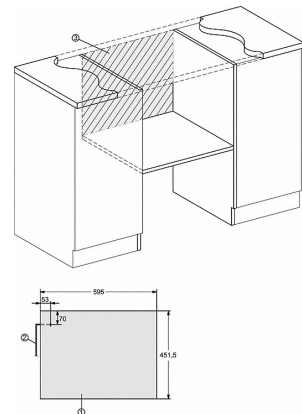

M 7240 TC

Mikrovågsugn för inbyggnad
i perfekt kombinerbar design med ovanliggande manöverpanel.

Tekniska data	
Ugnsutrymme i liter	46
Luckstopp	nerre
Belysning i tillagningsutrymmet	1 LED-spotlight
Ugnsutrymmets höjd i cm	23,2
Den roterande tallrikens diameter i cm	40,6
Mikrovågseffektnivåer i W	80/150/300/450/600/750/900
Maximal mikrovågseffekt i W	900
Bredd i mm	595
Höjd i mm	456
Djup i mm	560
Vikt i kg	28,3
Ventilation oberoende av nisch	•
Total anslutningseffekt kW	1,6
Spänning V	220-240
Frekvens i Hz	50
Fasantal	1
Säkring A	10
Anslutningskabel med stickpropp	•
Längd anslutningskabel, m	2,1
Valbara displayspråk	

M 7240 TC

Mikrovågsugn för inbyggnad
i perfekt kombinerbar design med ovanliggande manöverpanel.

M7140TC, M724xTC, skiss

- 1) Vy framifrån
- 2) Nätanslutningskabel, L = 1 600 mm
- 3) Ingen anslutning i detta område

M7140TC, M724xTC, skiss

- 1) Vy framifrån
- 2) Nätanslutningskabel, L = 1 600 mm
- 3) Ingen anslutning i detta område