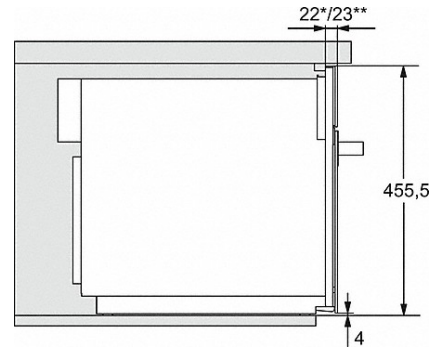

M 7240 TC

Mikrovågsugn för inbyggnad
i perfekt kombinerbar design med ovanliggande manöverpanel.

Tekniska data	
Ugnsutrymme i liter	46
Luckstopp	nerre
Belysning i tillagningsutrymmet	1 LED-spotlight
Ugnsutrymmets höjd i cm	23,2
Den roterande tallrikens diameter i cm	40,6
Mikrovågseffektnivåer i W	80/150/300/450/600/750/900
Maximal mikrovågseffekt i W	900
Bredd i mm	595
Höjd i mm	456
Djup i mm	560
Vikt i kg	28,3
Ventilation oberoende av nisch	•
Total anslutningseffekt kW	1,6
Spänning V	220-240
Frekvens i Hz	50
Fasantal	1
Säkring A	10
Anslutningskabel med stickpropp	•
Längd anslutningskabel, m	2,1
Valbara displayspråk	

M 7240 TC

Mikrovågsugn för inbyggnad
i perfekt kombinerbar design med ovanliggande manöverpanel.

M7140TC, M724xTC, skiss

- 1) Vy framifrån
- 2) Nätanslutningskabel, L = 1 600 mm
- 3) Ingen anslutning i detta område

M7140TC, M724xTC, skiss

- 1) Vy framifrån
- 2) Nätanslutningskabel, L = 1 600 mm
- 3) Ingen anslutning i detta område